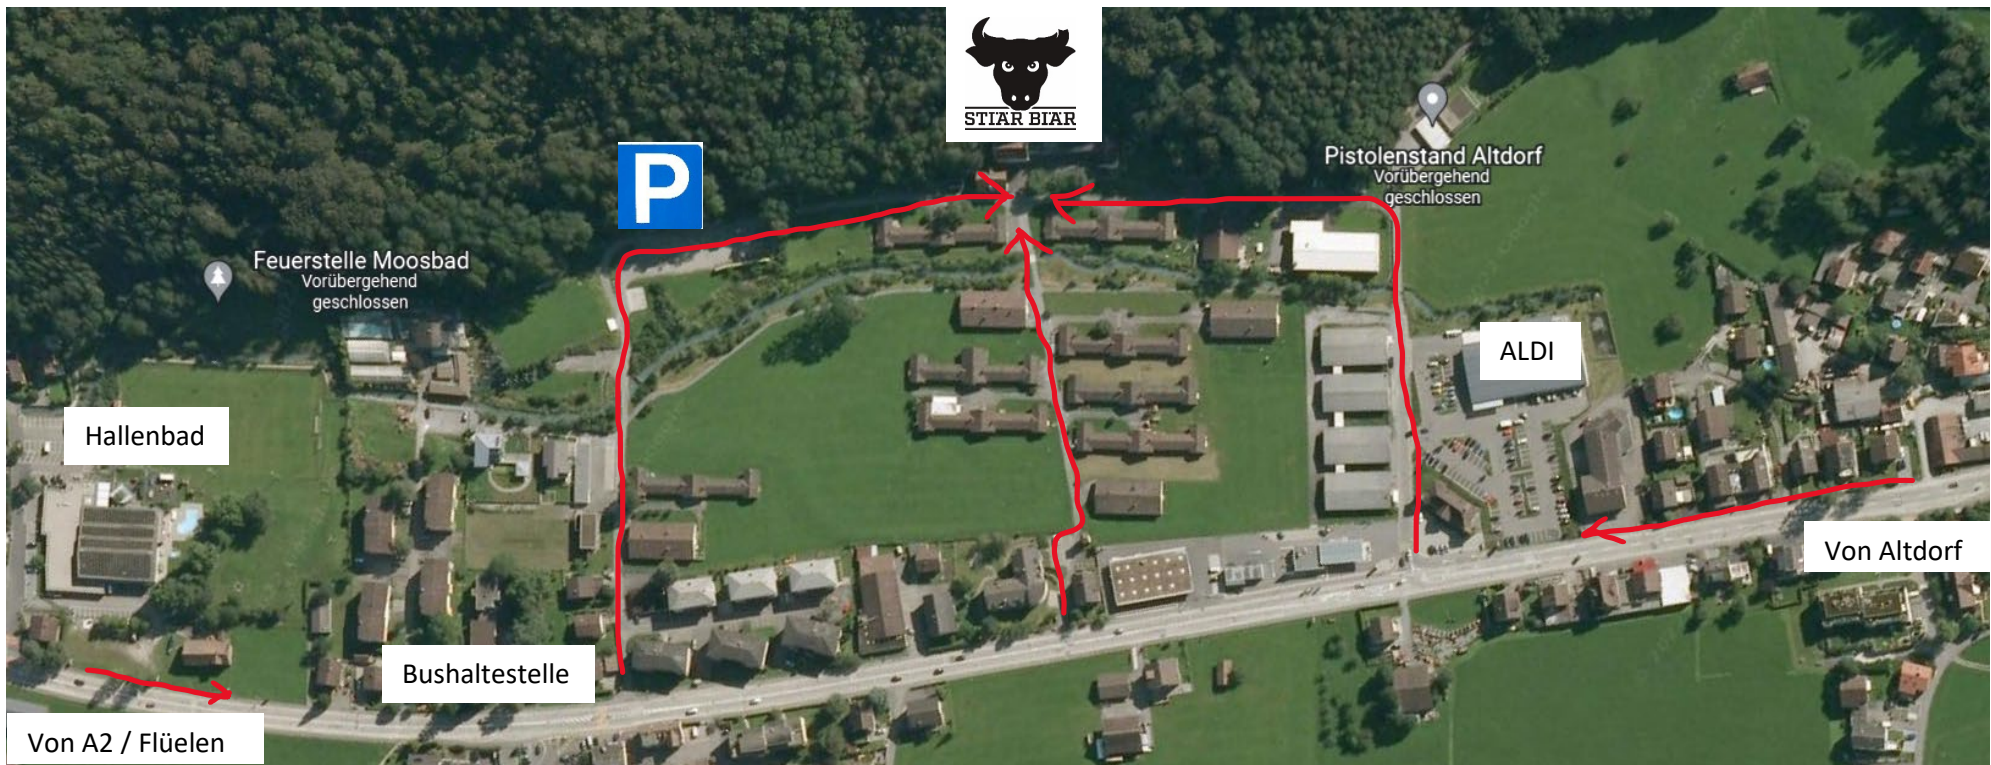

# Anfahrt

**Viele Wege führen zu Stjär Biär in den Moosbadweg 14 in Altdorf**

**Busfahrplan via [sbb.ch](https://www.sbb.ch) – Haltestelle Moosbadweg**

**Unterkünfte via [uri.info](https://www.uri.info)**